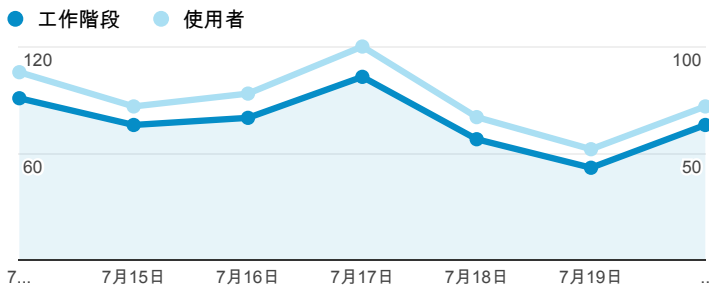

報表01_訪客

2014年7月14日 - 2014年7月20日

所有工作階段
100.00%

+ 新增區隔

平均造訪停留時間和單次造訪頁數

造訪地圖

跳出率和平均造訪停留時間

造訪 (依瀏覽器分組)

造訪和不重複訪客

造訪和新造訪 (依行動裝置資訊分組)

造訪和新造訪