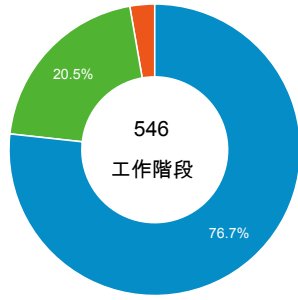

## 造訪 (依瀏覽器分組)

## 造訪和不重複訪客

## 造訪和新造訪 (依行動裝置資訊分組)

## 造訪和新造訪

造訪 (依 裝置類別 分組)

■ desktop ■ mobile ■ tablet

造訪 (依語言分組)

語言	工作階段
zh-tw	497
en-us	28
zh-cn	9
c	3
en-gb	2
ja-jp	2
en	1
en-tw	1
fr-fr	1
pt-pt	1