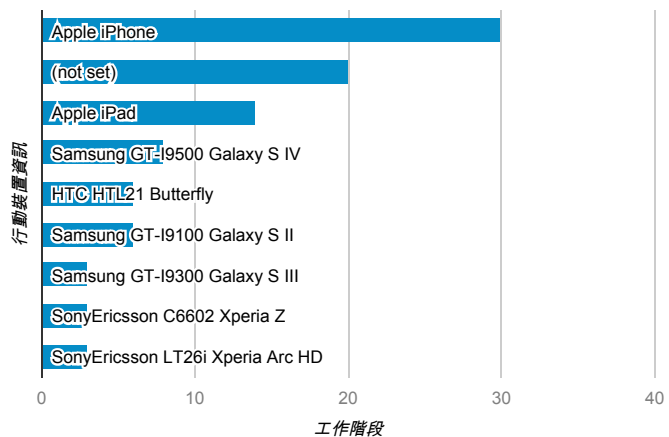

造訪和新造訪 (依行動裝置資訊分組)