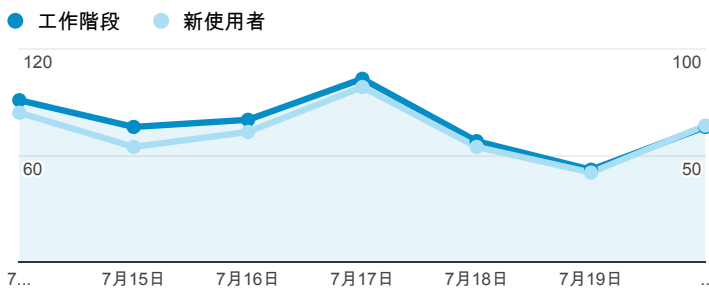

報表01_訪客

2014年7月14日 - 2014年7月20日

所有工作階段
100.00%

+ 新增區隔

平均造訪停留時間和單次造訪頁數

造訪地圖

跳出率和平均造訪停留時間

造訪 (依瀏覽器分組)

造訪和不重複訪客

造訪和新造訪 (依行動裝置資訊分組)

造訪和新造訪