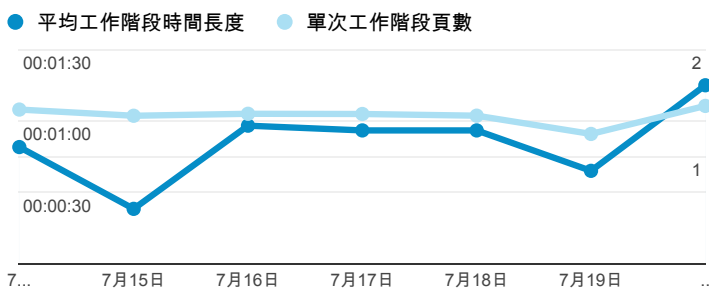

# 報表01\_訪客

2014年7月14日 - 2014年7月20日

所有工作階段  
100.00%

+ 新增區隔

## 平均造訪停留時間和單次造訪頁數