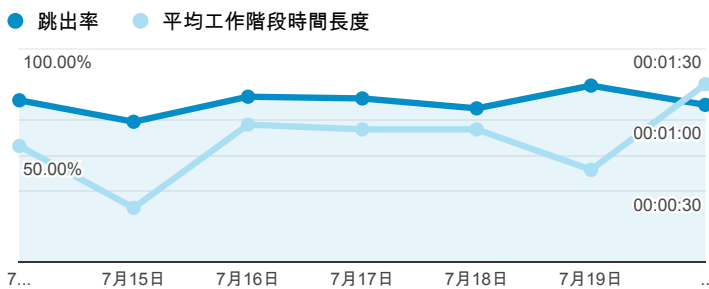

跳出率和平均造訪停留時間